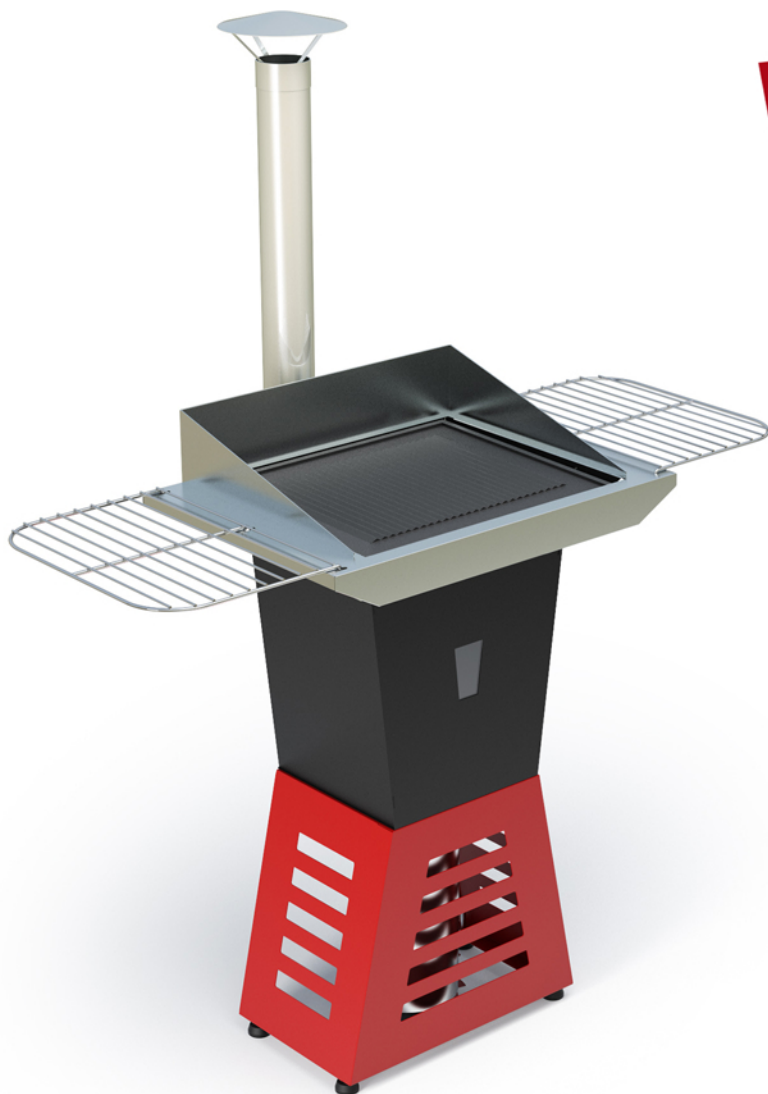

CAMPING

L'ART DU JARDIN

WWW.ARTDUJARDIN.FR

NOUVEAUTÉ

COLORIS DISPONIBLES:

ROUGE

ANTHRACITE

PLANCHA À GRANULÉS DE BOIS - PELLETS

Plancha à granulés de bois - pellets.
Sans branchement électrique. Son faible encombrement et sa légèreté vous facilitent son déplacement et rangement. Produit adapté au camping et à la vie en plein air. Equipé de repose plats, et d'un conduit d'évacuation des fumées en inox.

Surface de cuisson :

Fonte
émaillée

CARACTÉRISTIQUES TECHNIQUES

SURFACE DE CUISSON	50X40CM
CONSOMMATION	0,9 À 1,5KG/H
CAPACITÉ RESERVOIR	3KG
CONDUIT D'ÉVACUATION	Ø 80MM
DIMENSIONS	689X498X1114MM
POIDS	40KG
TEMPERATURE MIN.	200-250°C
TEMPERATURE MAX.	250-300°C
GARANTIE	2 ANS
RÉFÉRENCES	ROUGE : ADJ-CRF ANTHRACITE : ADJ-CNF